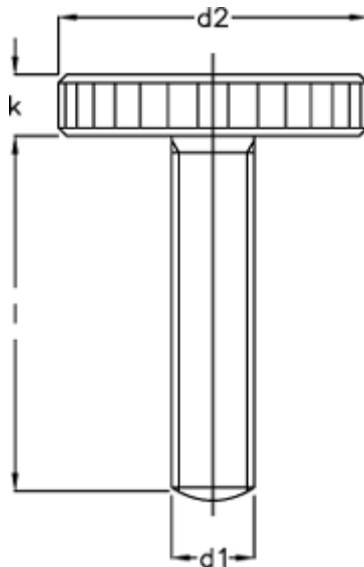

Varenummer: 20701618

Beskrivelse: E+G Fingerskrue DIN 653-M6-16

## Mål

---

d1 = M6

d2 = 24

K = 5.0

Længde l = 16